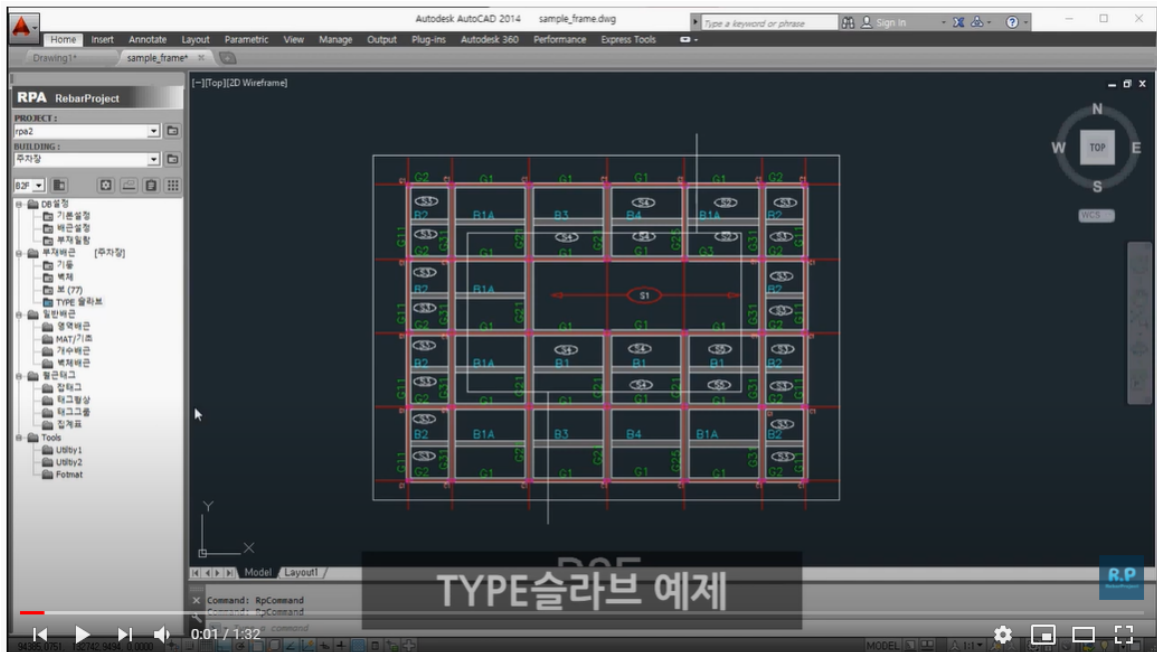

12. 부재배근-TYPE 슬라브

주차장 슬라브 부재를 관리하고 배근도를 작도합니다.

주의) 빌딩타입이 APT일 경우에는 메뉴가 보이지 않습니다.

BFF층이나 최하층에는 메뉴가 보이지 않습니다.

유튜브 동영상 참조 : <https://youtu.be/FjSfq8jZyww>

유튜브 동영상 참조 : <https://youtu.be/l8wYxp-YT3Q>