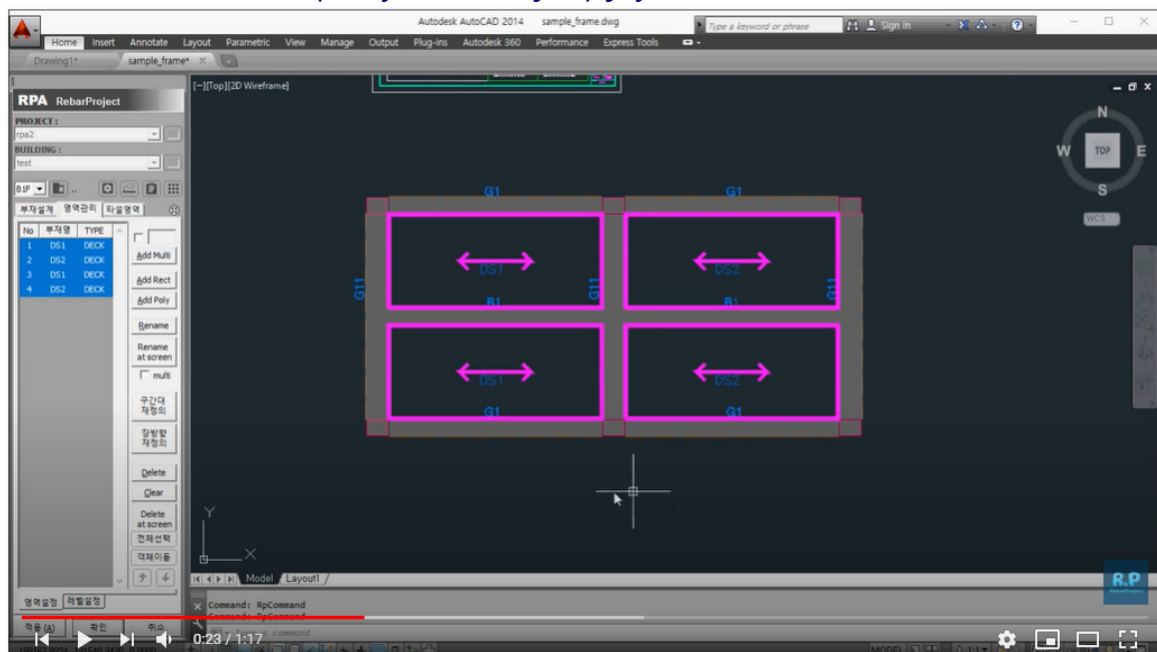

12. 부재배근-TYPE 슬라브

주차장 슬라브 부재를 관리하고 배근도를 작도합니다.

주의) 빌딩타입이 APT일 경우에는 메뉴가 보이지 않습니다.

BFF층이나 최하층에는 메뉴가 보이지 않습니다.

유튜브 동영상 참조 : <https://youtu.be/FjSfq8jZyww>

유튜브 동영상 참조 : <https://youtu.be/l8wYxp-YT3Q>